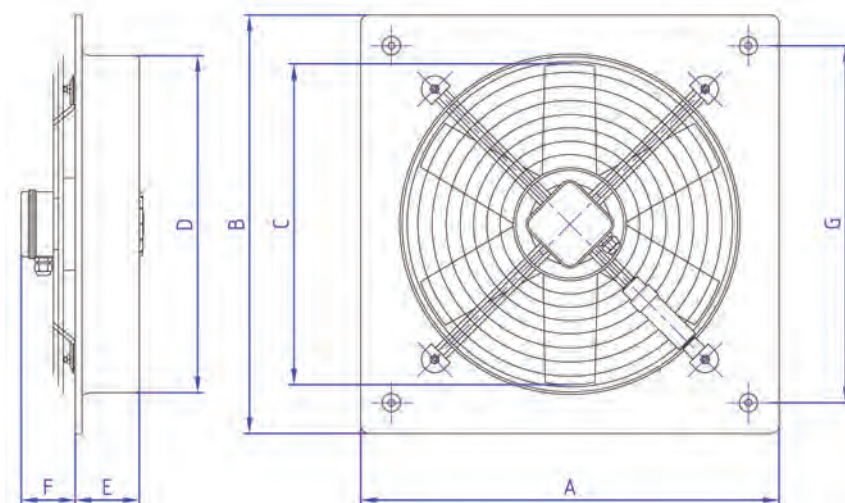

- از دسته هواکش های آکسیال صنعتی و طراحی شده برای جابجایی هوا تازه از طریق دیوار دارای ۶ سایز و مدل متفاوت
- قابلیت نصب بر روی دیوار و سقف
- طراحی شده برای سالن های مرغداری، گاوداری و اماکن صنعتی - تجاری (انبارها، کاراژها، پارکینگ ها، اماکن کشاورزی)
- ظرفیت هوادهی و راندمان بالا
- موتور اکسترنال روتور (External Rotor)
- پروانه شش پره پلاستیکی .
- با درجه حفاظت موتور IP 54
- قطر پروانه بین 300mm تا 700mm
- قدرت هوادهی 1500m<sup>3</sup>/h تا 18000m<sup>3</sup>/h
- نصب آسان