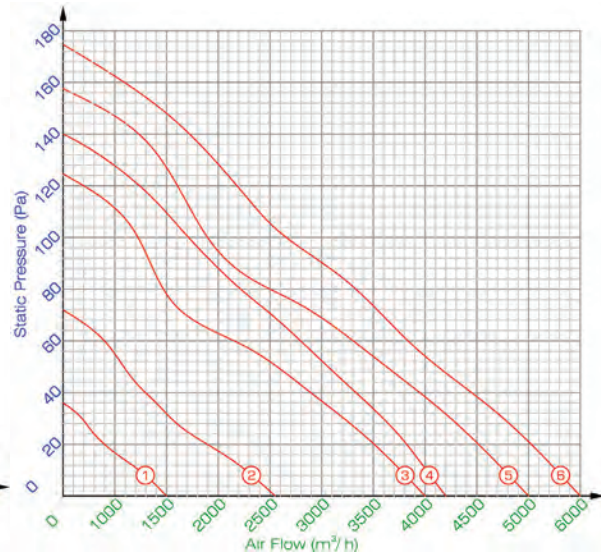

Model	Fan Dia	Voltage	Consumption current	Power	Frequency	Power factor	Rated engine speed	Extract capacity	Capacitance	Motor protection	Weight	Dimensions (mm)						
	(mm)	(V)	(A)	(W)	Hz	cosφ	R.P.M	m <sup>3</sup> /h	μF	IP	Kg	A	B	C	D	E	F	G
VIE-30L4S	300	220	0.6	100	50	0.75	1450	1500	3	54	5.15	400	400	280	300	65	100	330
VIE-30L4T	300	380	0.4	155	50	0.6	1470	1530	0	54	5.15	400	400	280	300	65	100	330
VIE-35L4S	350	220	0.66	130	50	0.9	1350	2550	3	54	5.65	450	450	330	350	70	85	370
VIE-35L4T	350	380	0.45	180	50	0.61	1400	2600	0	54	5.65	450	450	330	350	70	85	370
VIE-40L4S	400	220	0.8	165	50	0.94	1320	4000	4	54	6	500	500	380	400	80	81	425
VIE-40L4T	400	380	0.5	215	50	0.65	1350	4100	0	54	6	500	500	380	400	80	81	425
VIE-40T4S	400	220	1.3	240	50	0.84	1350	4200	5	54	8	500	500	380	400	80	91	425
VIE-40T4T	400	380	0.65	320	50	0.75	1400	4350	0	54	8	500	500	380	400	80	91	425
VIE-50T4S	500	220	1.73	350	50	0.92	1320	6000	6	54	9.2	600	600	480	500	90	70	510
VIE-50T4T	500	380	0.75	370	50	0.75	1350	6200	0	54	9.1	600	600	480	500	90	70	510
VIE-60Z4S	600	220	4	800	50	0.9	1300	11000	16	54	17.7	725	725	580	600	130	90	625
VIE-60Z4T	600	380	1.5	800	50	0.81	1370	11500	0	54	17.7	725	725	580	600	130	90	625
VIE-70Z4T	700	380	2.8	1500	50	0.81	1350	18000	0	54	30.6	850	850	680	700	135	75	735
VIE-70Z6T	700	380	1.4	550	50	0.6	950	12000	0	54	28.8	850	850	680	700	135	75	735