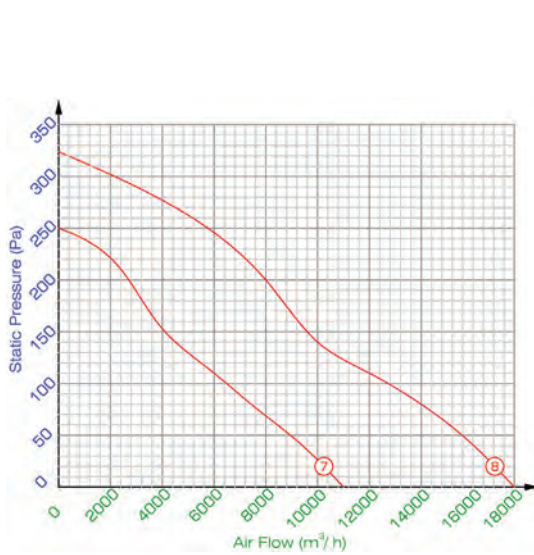

Model	Fan Dia	Voltage	Consumption current	Power	Frequency	Power factor	Rated engine speed	Extract capacity	Capacitance	Motor protection	Weight	Dimensions (mm)						
	(mm)	(V)	(A)	(W)	Hz	cosφ	R.P.M	m <sup>3</sup> /h	μF	IP	Kg	A	B	C	D	E	F	G
VIE-30L4S	300	220	0.6	100	50	0.75	1450	1500	3	54	5.15	400	400	280	300	65	100	330
VIE-30L4T	300	380	0.4	155	50	0.6	1470	1530	0	54	5.15	400	400	280	300	65	100	330
VIE-35L4S	350	220	0.66	130	50	0.9	1350	2550	3	54	5.65	450	450	330	350	70	85	370
VIE-35L4T	350	380	0.45	180	50	0.61	1400	2600	0	54	5.65	450	450	330	350	70	85	370
VIE-40L4S	400	220	0.8	165	50	0.94	1320	4000	4	54	6	500	500	380	400	80	81	425
VIE-40L4T	400	380	0.5	215	50	0.65	1350	4100	0	54	6	500	500	380	400	80	81	425
VIE-40T4S	400	220	1.3	240	50	0.84	1350	4200	5	54	8	500	500	380	400	80	91	425
VIE-40T4T	400	380	0.65	320	50	0.75	1400	4350	0	54	8	500	500	380	400	80	91	425
VIE-50T4S	500	220	1.73	350	50	0.92	1320	6000	6	54	9.2	600	600	480	500	90	70	510
VIE-50T4T	500	380	0.75	370	50	0.75	1350	6200	0	54	9.1	600	600	480	500	90	70	510
VIE-60Z4S	600	220	4	800	50	0.9	1300	11000	16	54	17.7	725	725	580	600	130	90	625
VIE-60Z4T	600	380	1.5	800	50	0.81	1370	11500	0	54	17.7	725	725	580	600	130	90	625
VIE-70Z4T	700	380	2.8	1500	50	0.81	1350	18000	0	54	30.6	850	850	680	700	135	75	735
VIE-70Z6T	700	380	1.4	550	50	0.6	950	12000	0	54	28.8	850	850	680	700	135	75	735