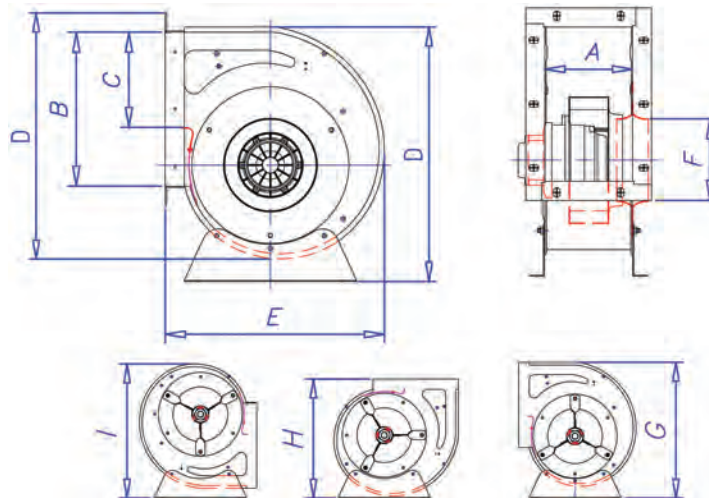

سانتریفیوژ یکطرفه بک وارد Centrifugal Fan With External- Rotor Motors/ Single Backward

BEB series

- Centrifugal Backward Fan type, 5 different size and models
- Specially design for Wide spaces and Discharge air through the channel
- Used of fast food and industrial hood, domestic, industrial commercial facilities (Central air conditioning)
- Galvanized body
- Motor protection IP54
- Impeller diameter 20x10 to 50x18
- Aeration power 550m³/h to 6600m³/h

- سانتریفیوژ مکنده بک وارد، دارای ۵ سایز و مدل متفاوت
- طراحی شده برای فضاهای بزرگ و تخلیه از طریق کانال
- مورد استفاده برای هودهای فست فود و صنعتی، فضاهای خانگی، اداری و صنعتی (تهویه مرکزی)
- بدنه ورق گالوانیزه
- با درجه حفاظت موتور IP 54
- دارای قطر پروانه 20x10cm تا 50x18cm
- قدرت هوادهی 550m³/h تا 6600m³/h