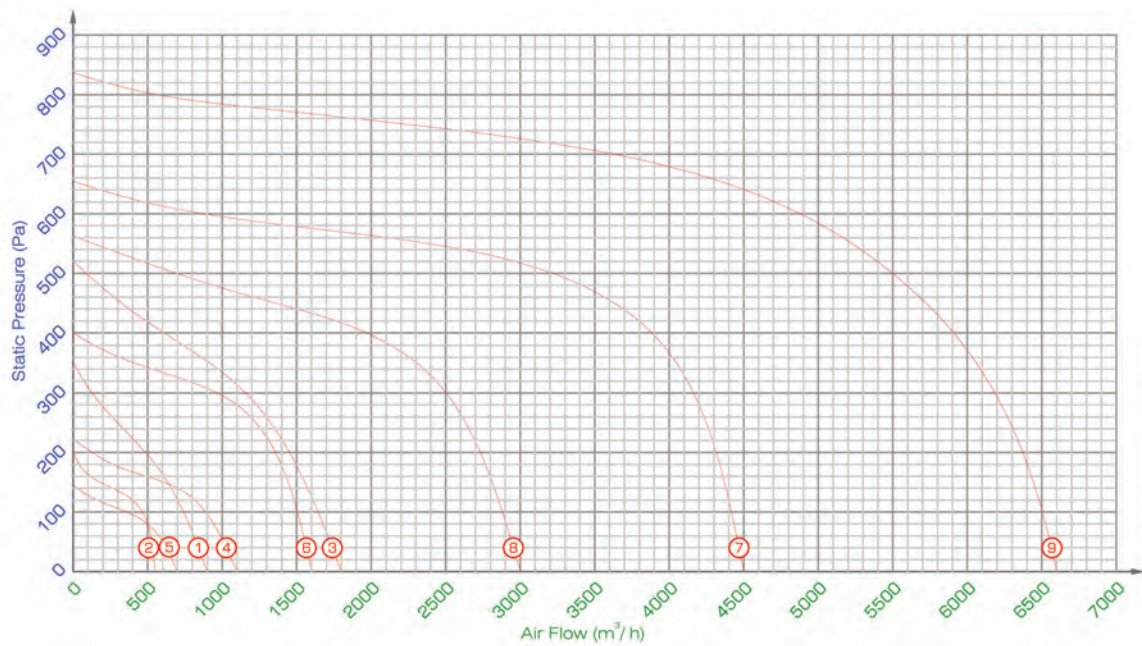

Model	TYPE	Fan Dia	Voltage	Con- sumption current	Power	Frequency	Power factor	Rated engine speed	Extract capacity	Ca- pacity	Motor protection	Weight	Dimensions (mm)								
		(cm)	(V)	(A)	(W)	Hz	Co_{sφ}	R.P.M	m³/h	μF	IP	Kg	A	B	C	D	E	F	G	H	I
BEB-20/10L2S	Single Inlet	20X10	220	0.85	160	50	0.85	2700	900	5	54	9.5	170	245	135	380	345	130	400	390	400
BEB-20/10L4S	Single Inlet	20X10	220	0.65	120	50	0.84	1460	550	3	54	9.4	170	245	135	380	345	130	400	390	400
BEB-25/10L2S	Single Inlet	25X10	220	1.35	270	50	0.94	2400	1800	10	54	12.2	185	310	190	495	430	150	500	470	500
BEB-25/10L4S	Single Inlet	25X10	220	0.72	140	50	0.88	1420	1100	3	54	12.1	185	310	190	495	430	150	500	470	500
BEB-25/10L6S	Single Inlet	25X10	220	0.37	70	50	0.85	950	700	3	54	12.3	185	310	190	495	430	150	500	470	500
BEB-30/10L4S	Single Inlet	30X10	220	0.75	160	50	0.97	1400	1600	4	54	14.3	185	375	240	575	500	190	575	535	575
BEB-30/10L4T	Single Inlet	30X10	380	0.45	120	50	0.4	1430	1700	0	54	14.3	185	375	240	575	500	190	575	535	575
BEB-40/14Z4S	Single Inlet	40X14	220	2.5	500	50	0.9	1420	4500	12	54	26.7	245	410	265	640	580	250	640	610	640
BEB-40/14Z6S	Single Inlet	40X14	220	1.3	250	50	0.87	960	3000	16	54	26.7	245	410	265	640	580	250	640	610	640
BEB-40/14Z4T	Single Inlet	40X14	380	1.3	700	50	0.82	1420	4500	0	54	26.7	245	410	265	640	580	250	640	610	640
BEB-50/18Z4S	Single Inlet	50X18	220	5.5	1100	50	0.9	1370	6600	50	54	50.5	320	530	340	768	725	310	780	750	780

- ① BEB-20/10L2S   ② BEB-20/10L4S   ③ BEB-25/10L2S   ④ BEB-25/10L4S
- ⑤ BEB-25/10L6S   ⑥ BEB-30/10L4S   ⑦ BEB-40/14Z4S   ⑧ BEB-40/14Z6S
- ⑨ BEB-50/18Z4S